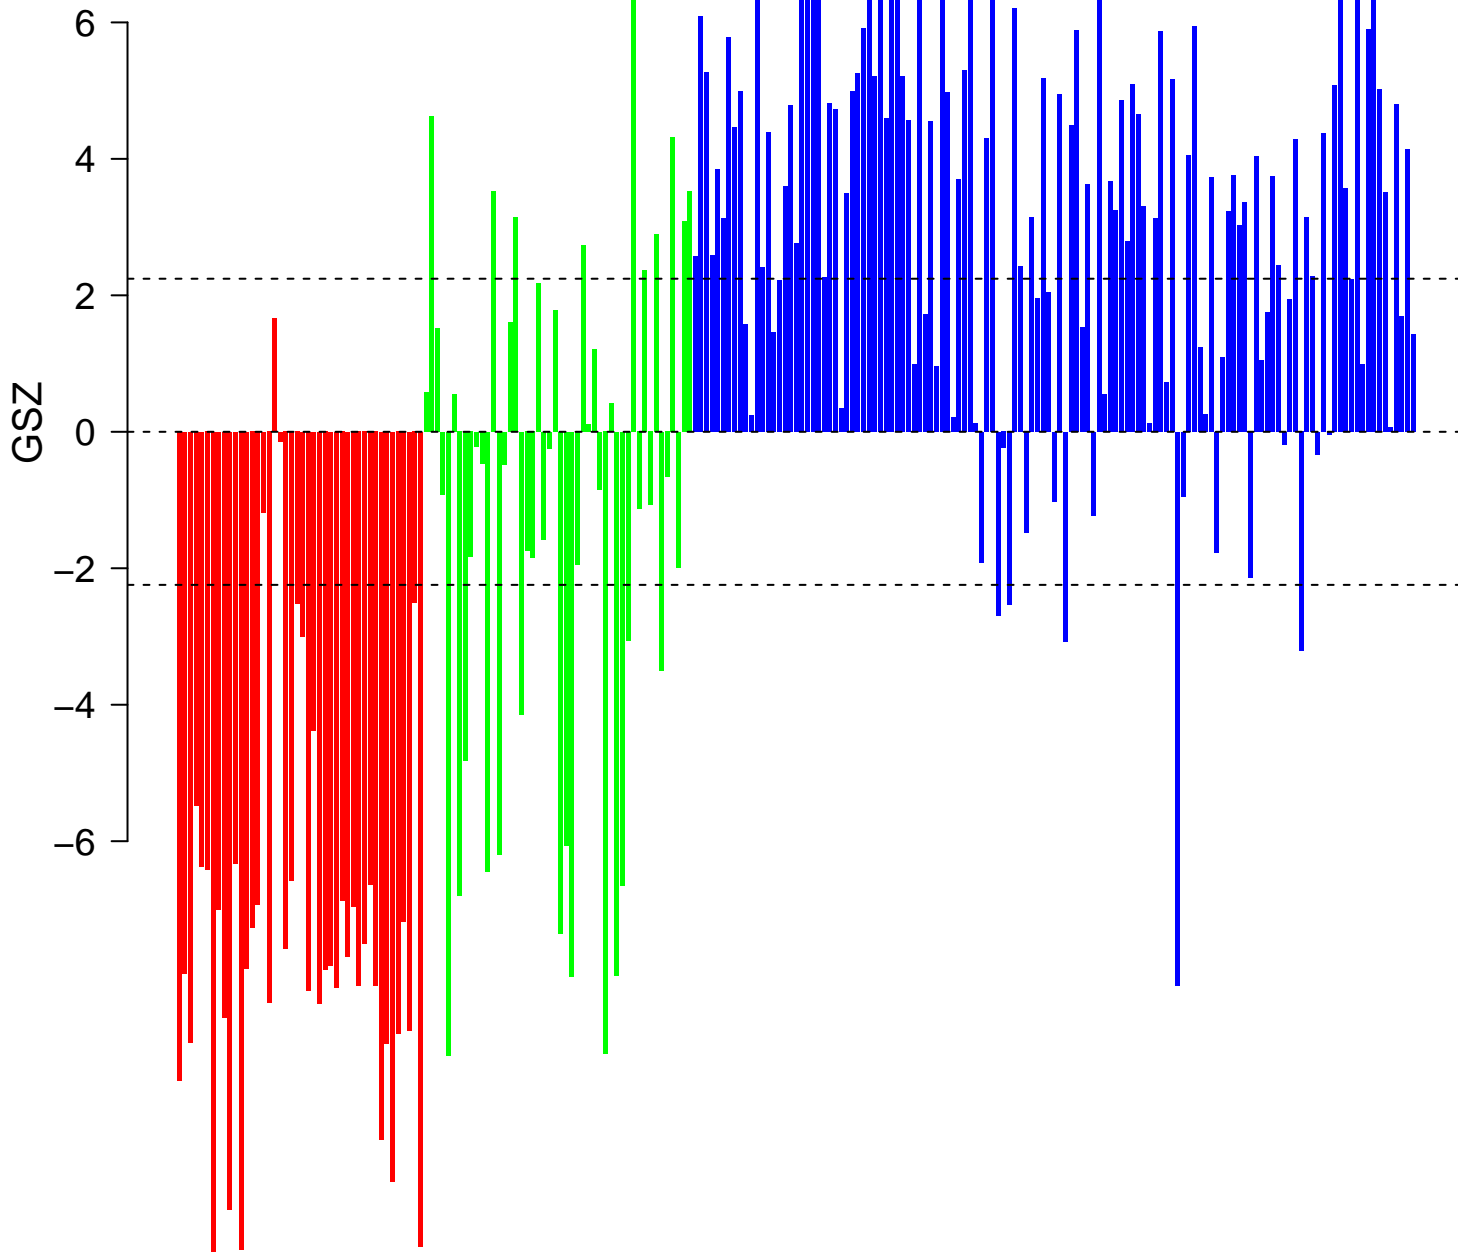

SPANG_CD40 6hrs DN

SPANG_CD40 6hrs DN

■ on
■ -
□ off

SPANG_CD40 6hrs DN